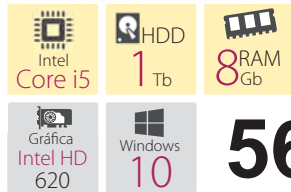

PT0375289

Lenovo

Portátil
V130-15IKB

569€

PT0401462

TOSHIBA

Portátil
Satellite Pro R40-D-111
PT0815166

345€