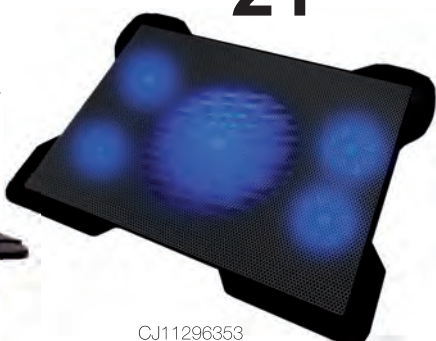

CJ11296353